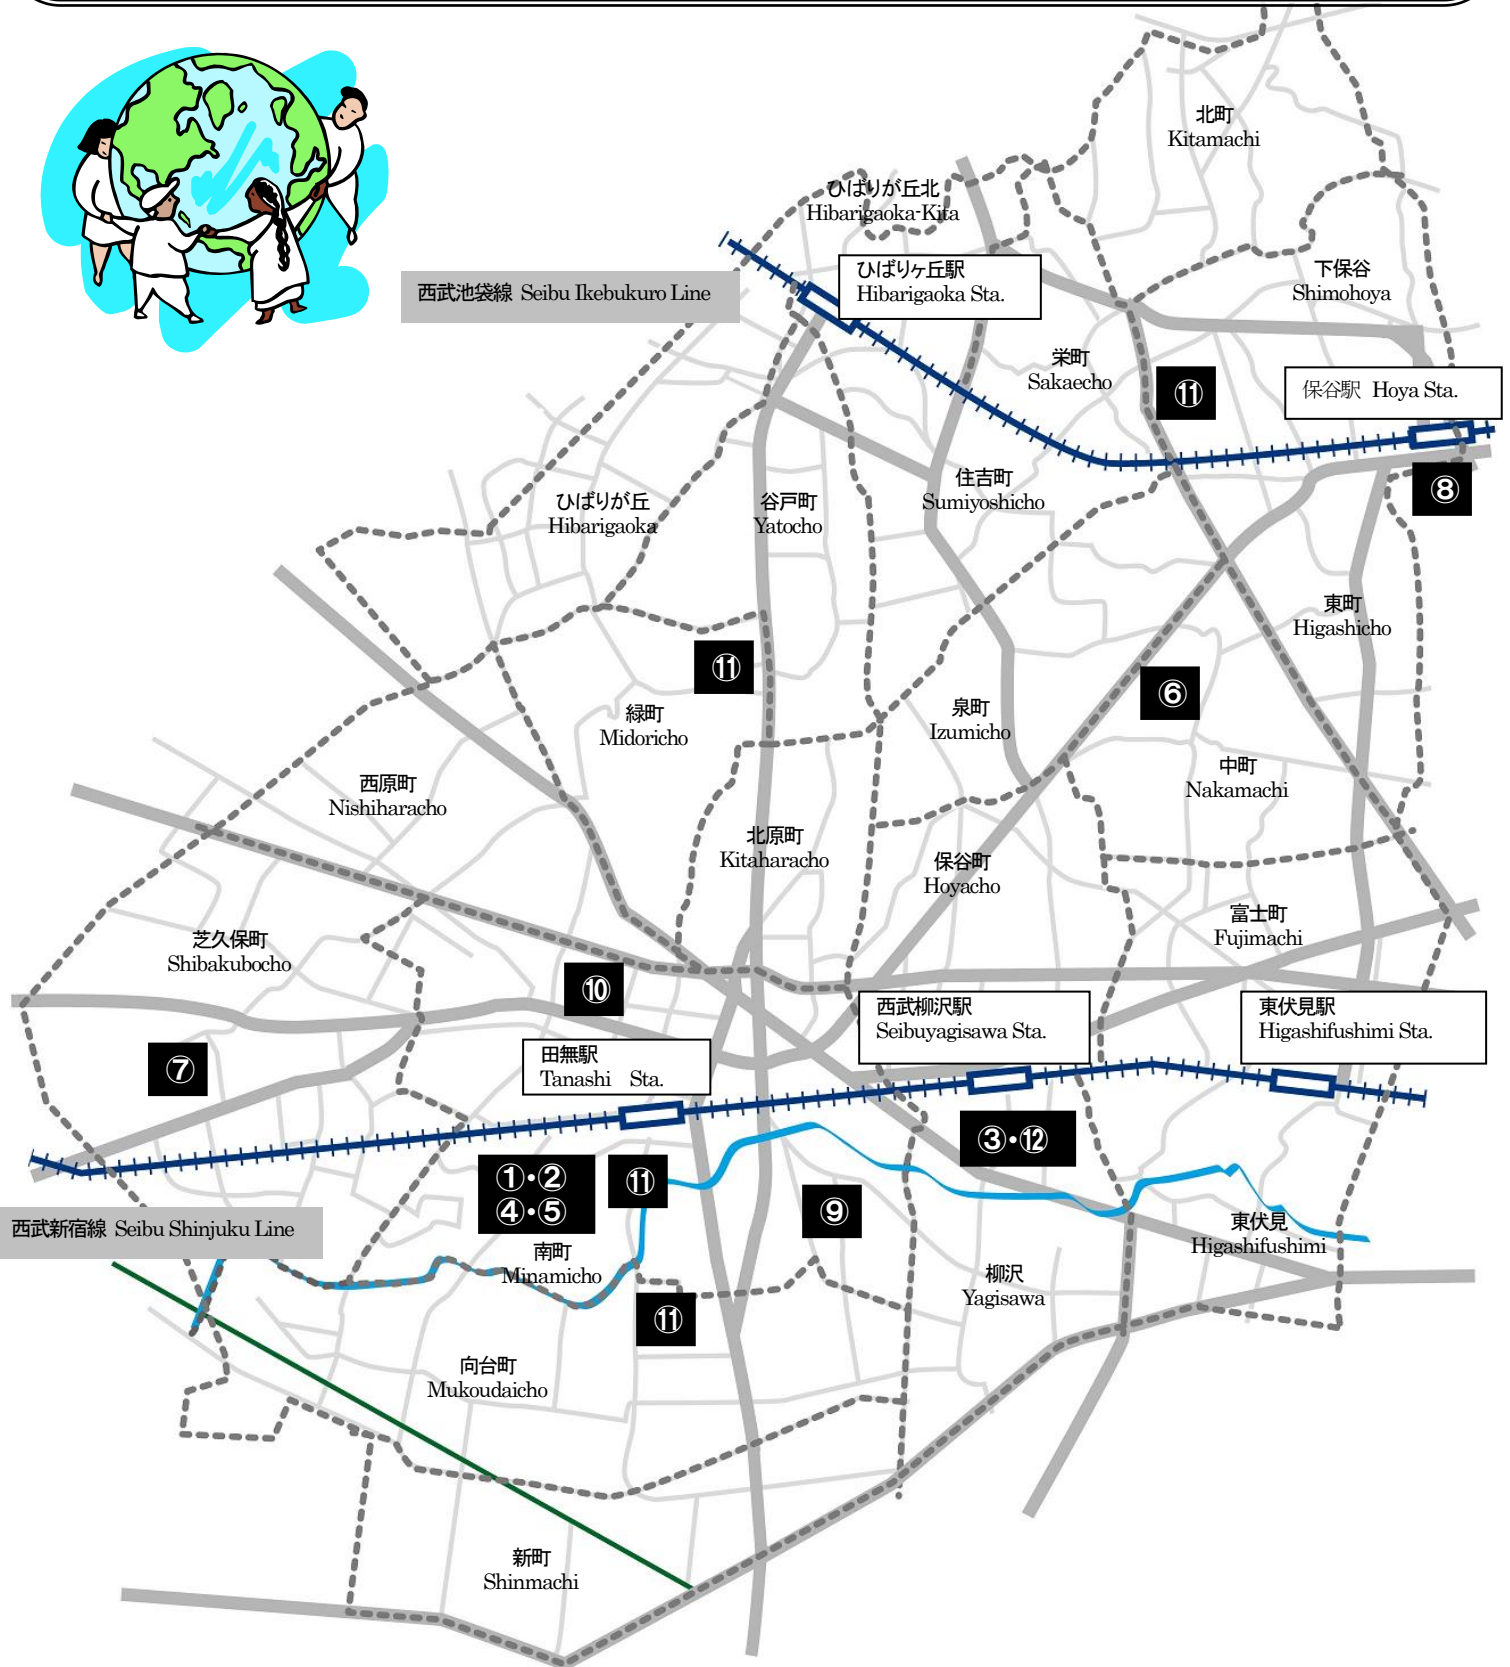

にしとうきょうしにほんご ほんご ぼらんていあ きょうしつあんない
西東京市日本語(ボランティア)教室案内

Japanese Classes (by Volunteers) in Nishitokyo