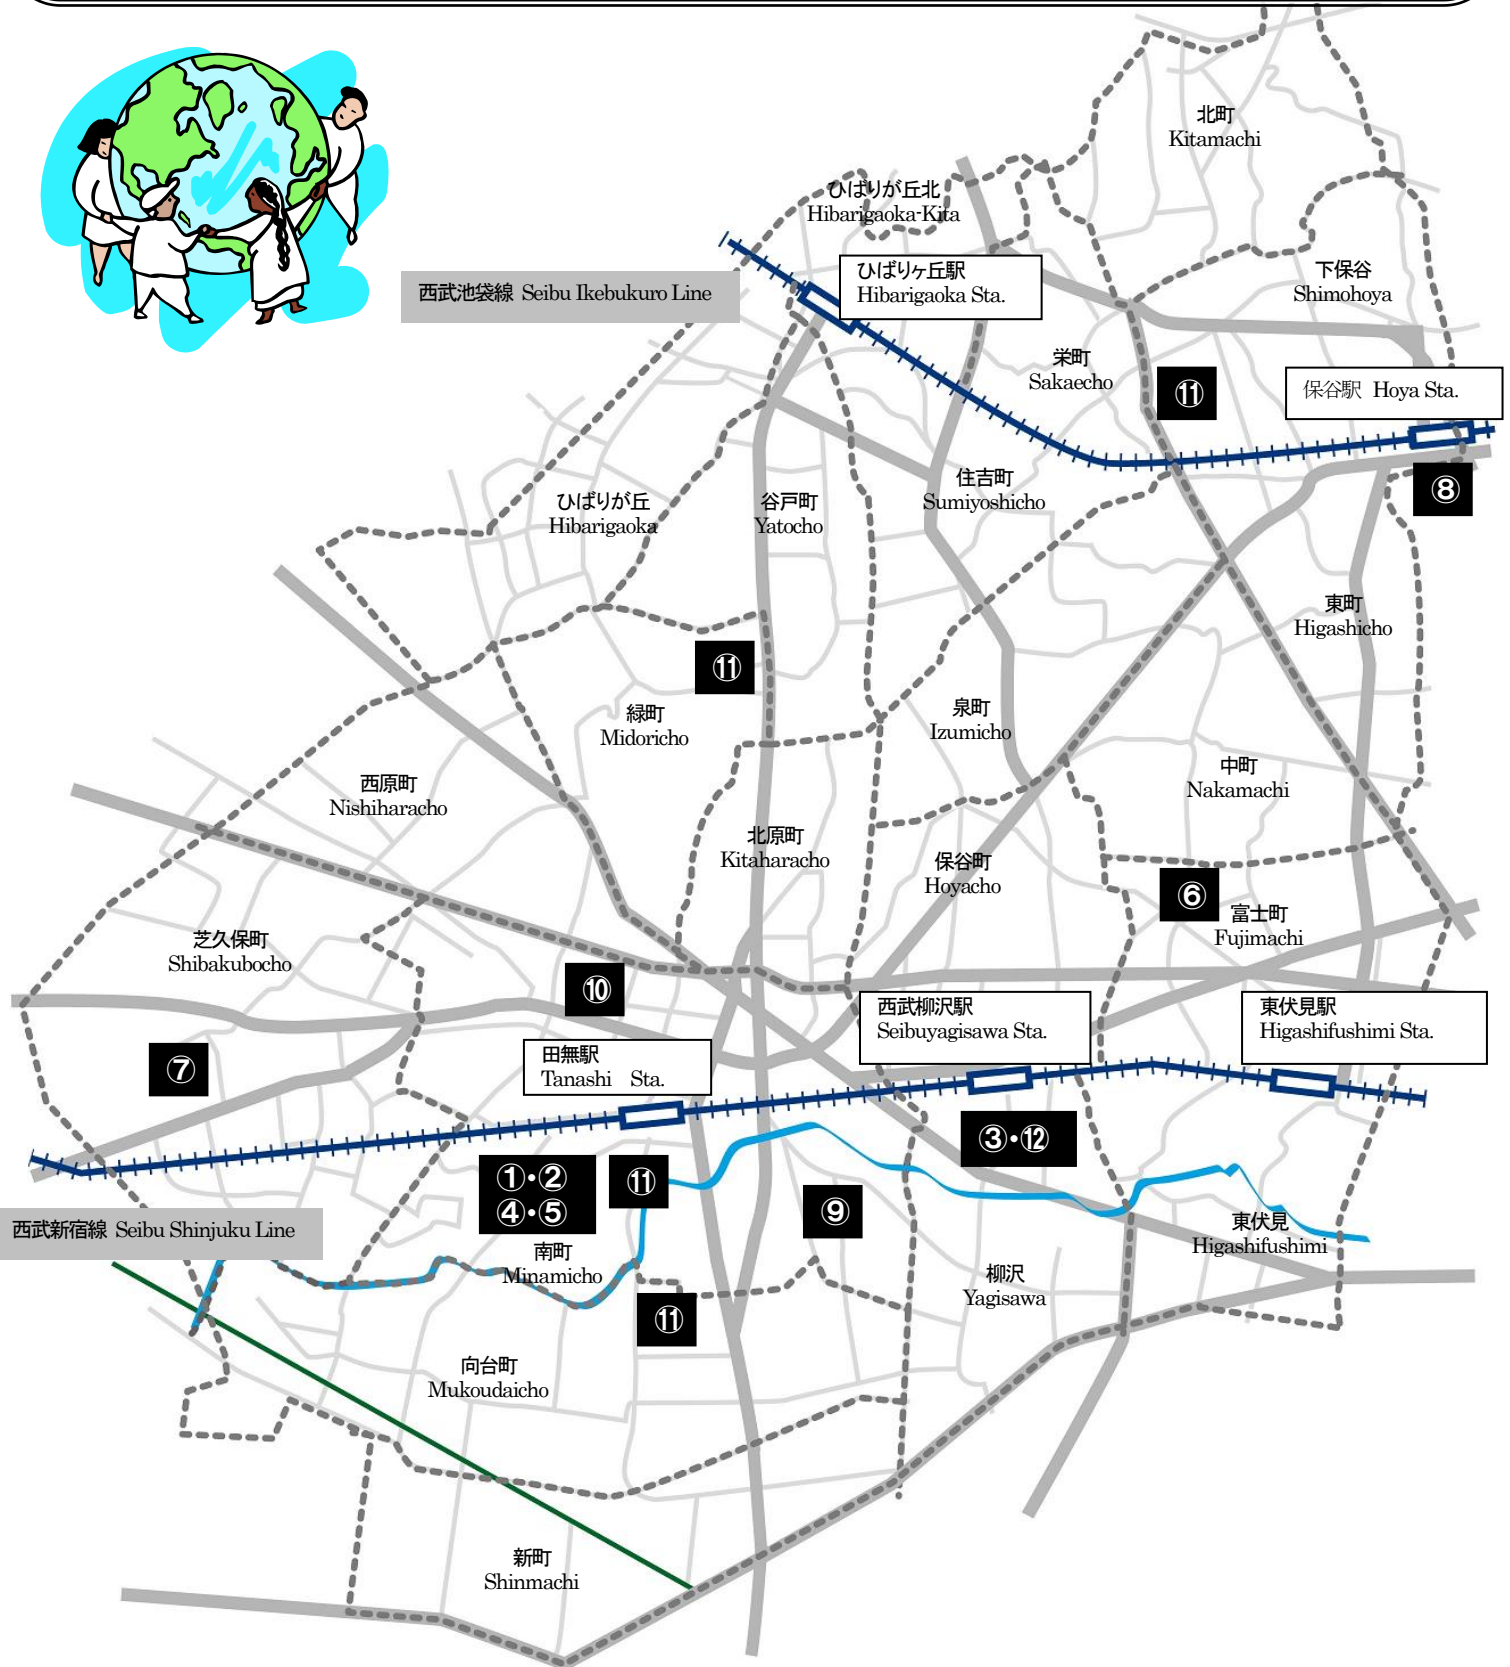

にしとうきょうしにほんご ほんご ぼらんていあ きょうしつあんない 西東京市日本語(ボランティア)教室案内

Japanese Classes (by Volunteers) in Nishitokyo

2019年4月版

発行：西東京市生活文化スポーツ部文化振興課

問い合わせ 042-438-4040