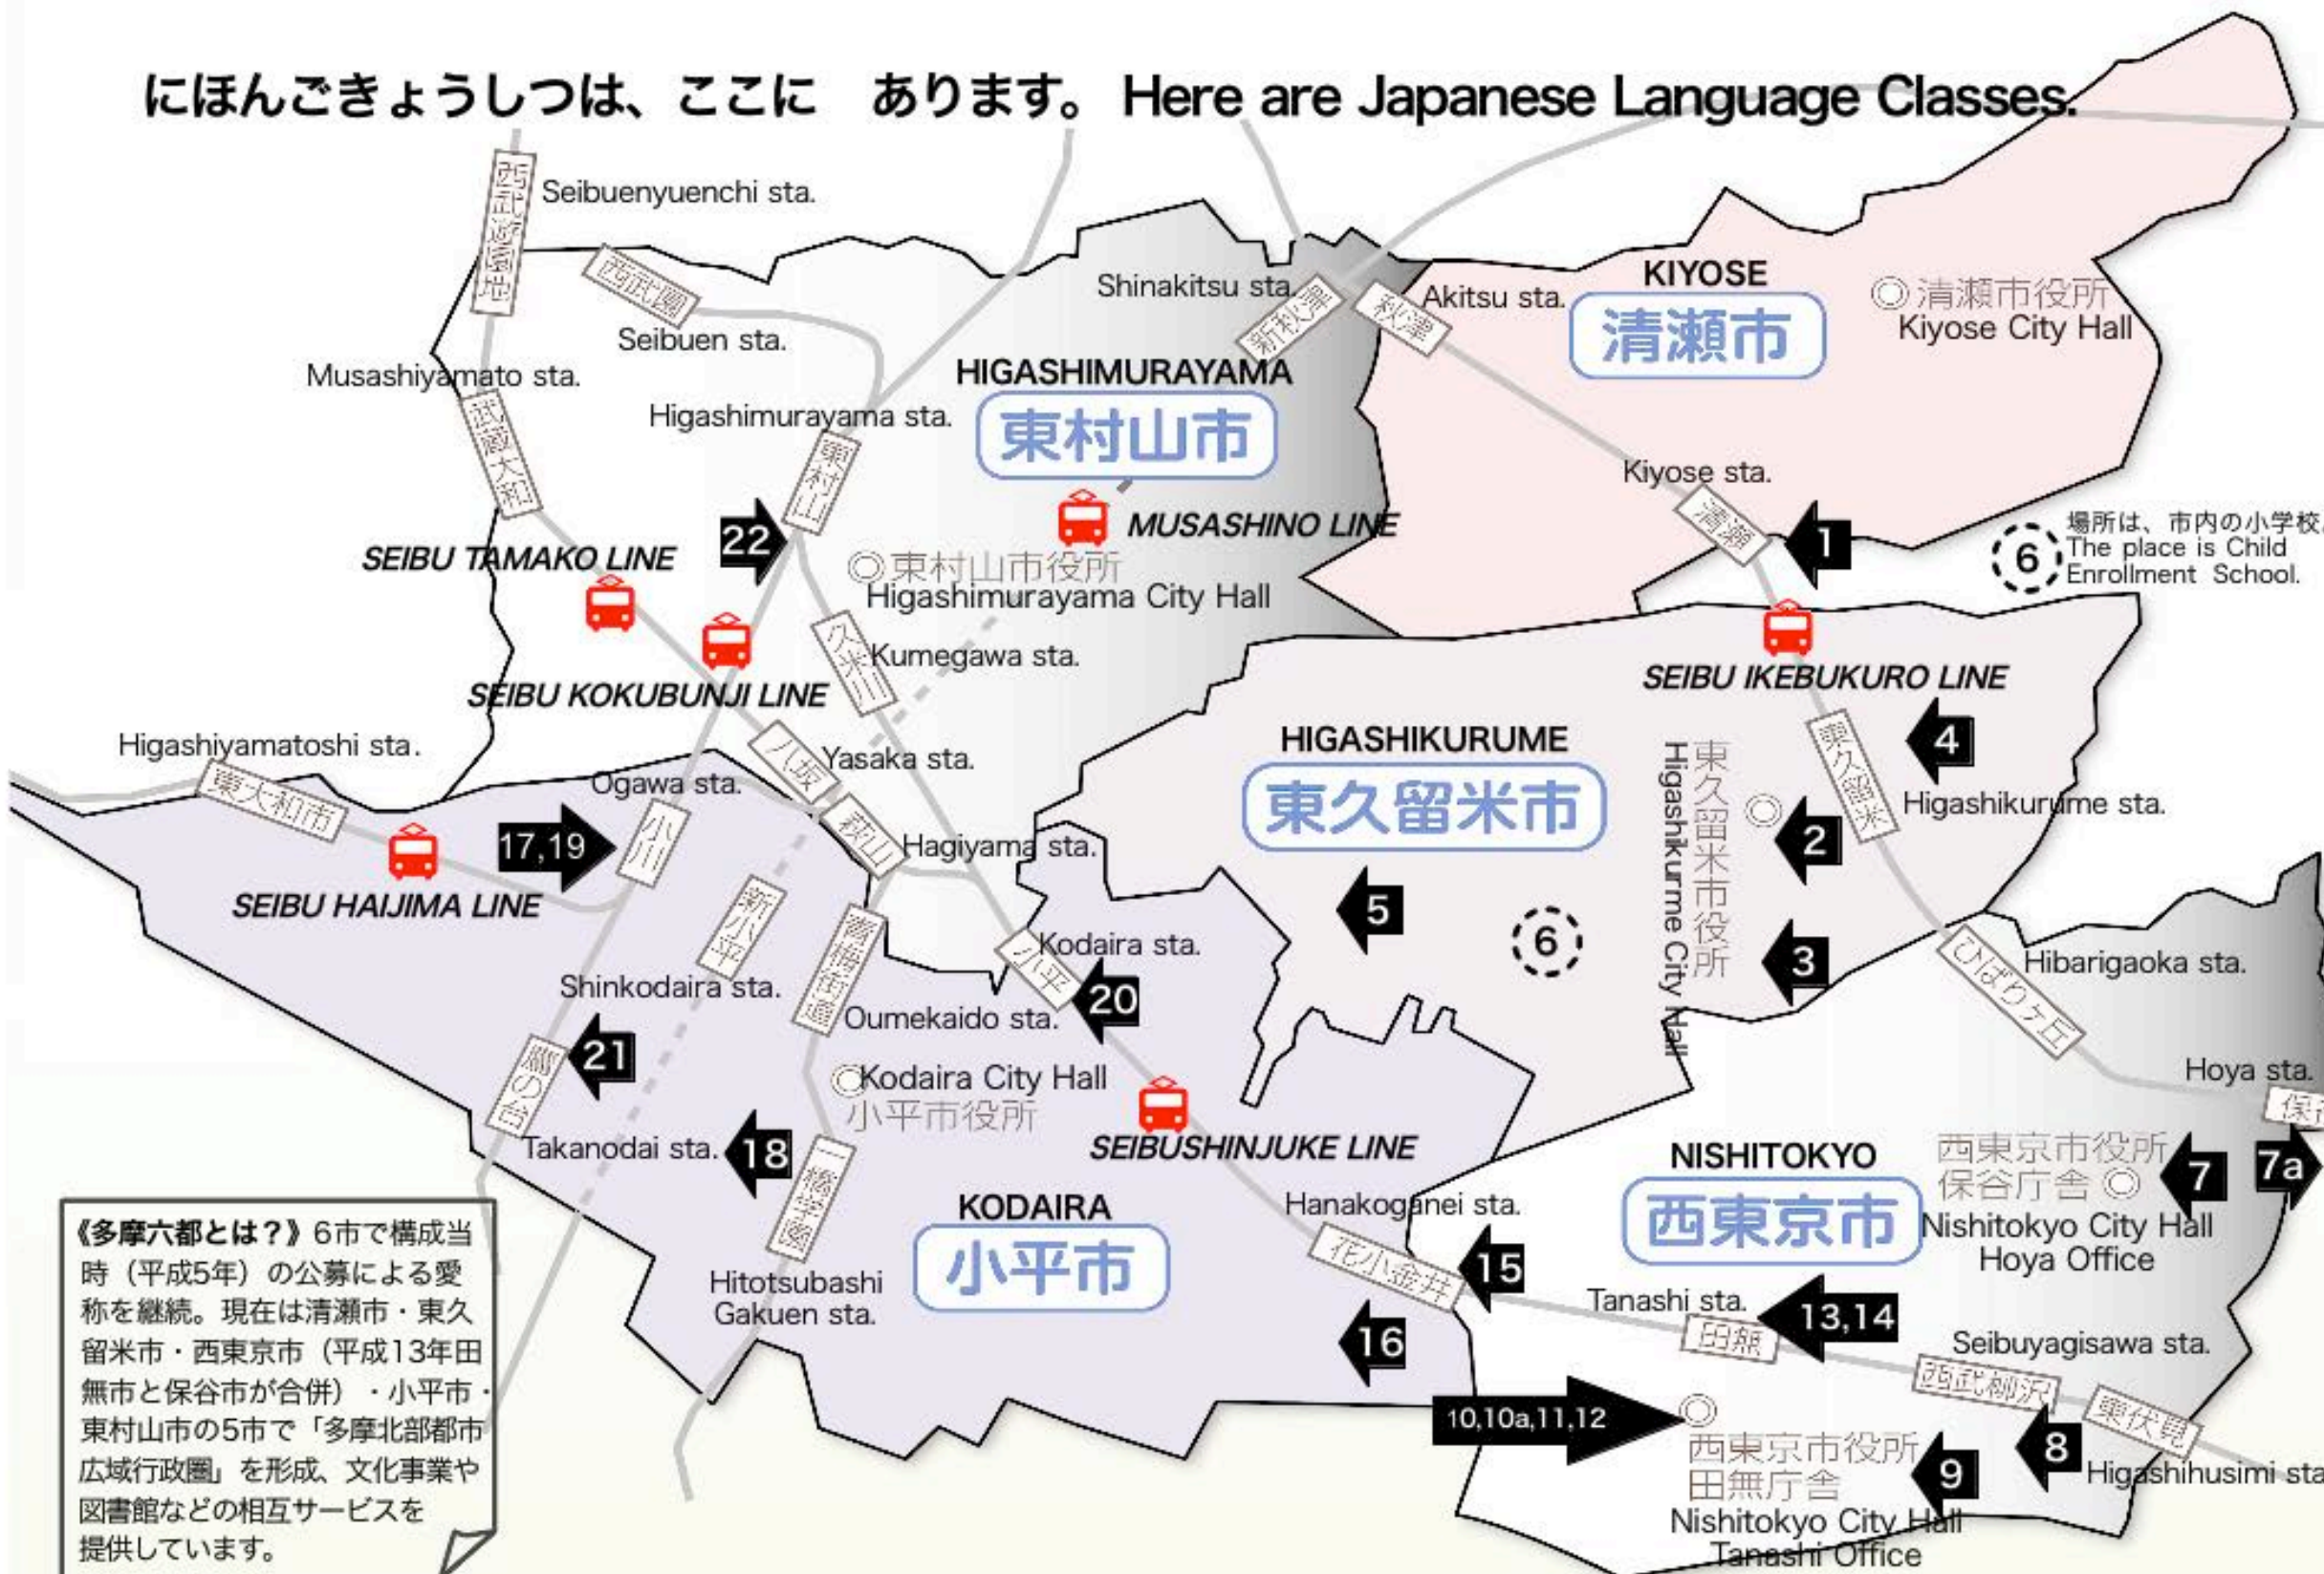

にほんごきょうしつは、ここに あります。 Here are Japanese Language Classes.

1. Kiyose International Club Japanese Language Class
2. Higashikurume Nihongo Class
3. Higashikurume International Friendship Club Mon.Class
4. Higashikurume International Friendship Club Wed.Class
5. Higashikurume International Friendship Club Thur.Class
6. Niji-no-Hiroba
-Japanese Second Language Class-
7. Nihongo de Koryu-Nijinokai Fri.Class
- 7a. Nishitokyo Nihongo Class
8. Nihongo de Koryu-Nijinokai Tue.Class
9. Nishitokyoshi International Association
10. TIC Japanese Class
- 10a. Nihongo o Hanasu Kai
11. You-I Japanese Class
12. TIC Tanashi Nihongo Class
13. Japanese Language Class TOBIRA Grammar Class
14. Japanese Language Class TOBIRA Kanji Class
15. Shibakubo Japanese Class
16. Kodaira Tanoshii Nihongo no Kai
17. Ogawa Nihongo no Hiroba
18. Japanese Conversation Class of Kodaira International Friendship Association
19. Kodaira Nihongo Volunteers Group-Ogawa-Nishimachi
20. Onuma · Japanese Conversation Club
21. Nihongo Gakusyu Kai
22. Higashimurayama Global Citizen Club Japanese Class

《多摩六都とは?》6市で構成当時(平成5年)の公募による愛称を継続。現在は清瀬市・東久留米市・西東京市(平成13年田無市と保谷市が合併)・小平市・東村山市の5市で「多摩北部都市広域行政圏」を形成、文化事業や図書館などの相互サービスを提供しています。

10 にほんごきょうしつ
TIC日本語教室 TIC Japanese Class
http://blog.canpan.info/ticevng/

にしとうきょうし
西東京市
Nishi Tokyo